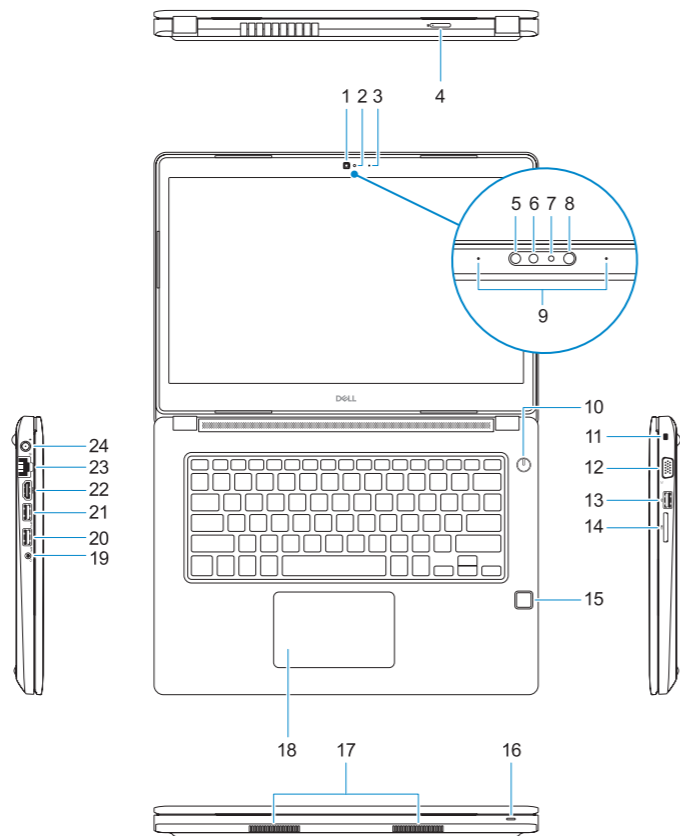

1. Camera
2. Camera status light
3. Microphone
4. SIM-card slot (optional)
5. Infrared camera (Touch version only)
6. Infrared emitter (Touch version only)
7. Camera status light (Touch version only)
8. Camera (Touch version only)
9. Microphones (Touch version only)
10. Power button
11. Noble Wedge security-cable slot
12. VGA port
13. USB 2.0 port
14. Memory card reader
15. Fingerprint reader (optional)
16. Status light
17. Speakers
18. Touchpad
19. Headset/microphone combo jack
20. USB 3.0 port
21. USB 3.0 port with PowerShare
22. HDMI port
23. Network port
24. Power adapter port
25. Service Tag label

1. Webcam
2. Voyant d'état de la webcam
3. Microphone
4. Logement de carte SIM (en option)
5. Webcam infrarouge (version tactile uniquement)
6. Émetteur de rayons infrarouges (version tactile uniquement)
7. Voyant d'état de la webcam (version tactile uniquement)
8. Webcam (version tactile uniquement)
9. Microphones (version tactile uniquement)
10. Bouton d'alimentation
11. Fente pour câble de sécurité Noble Wedge
12. Port VGA
13. Port USB 2.0
14. Lecteur de carte mémoire
15. Lecteur d'empreintes digitales (en option)
16. Voyant d'état
17. Haut-parleurs
18. Pavé tactile
19. Prise jack casque/microphone
20. Port USB 3.0
21. Port USB 3.0 avec PowerShare
22. Port HDMI
23. Port réseau
24. Port de l'adaptateur d'alimentation
25. Étiquette de numéro de service