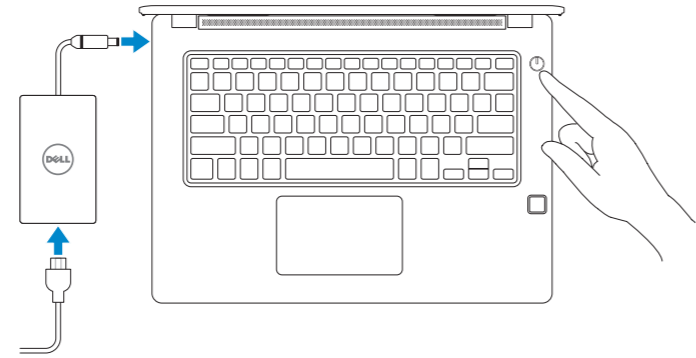

Latitude 14 3480

3000 Series

Quick Start Guide

Guide d'information rapide

Guia de iniciação rápida

Hızlı Başlangıç Kılavuzu

دليل البدء السريع

1 Connect the power adapter and press the power button

Brancher l'adaptateur d'alimentation et appuyer sur le bouton d'alimentation

Ligar o transformador e premir o botão para ligar/desligar

Güç adaptörünü takip güç düğmesine basın

توصيل مهبط التيار والضغط على زر التشغيل