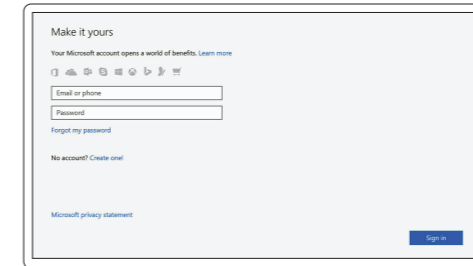

Sign in to your Microsoft account or create a local account

Se connecter à un compte Microsoft ou créer un compte local

Inicie sessão na sua conta Microsoft ou crie uma conta local

Microsoft hesabınıza oturum açın veya yerel bir hesap oluşturun

قم بتسجيل الدخول إلى حساب Microsoft أو قم بإنشاء حساب محلي