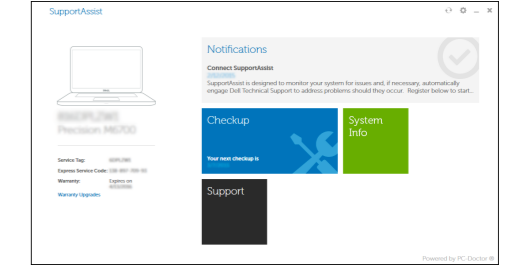

SupportAssist

Check and update your computer

Rechercher des mises à jour et les installer sur votre ordinateur

Verifique e atualize o seu computador

Bilgisayarınızı kontrol edin ve güncellemeleri yapın

التحقق من الكمبيوتر الخاص بك وتحديثه